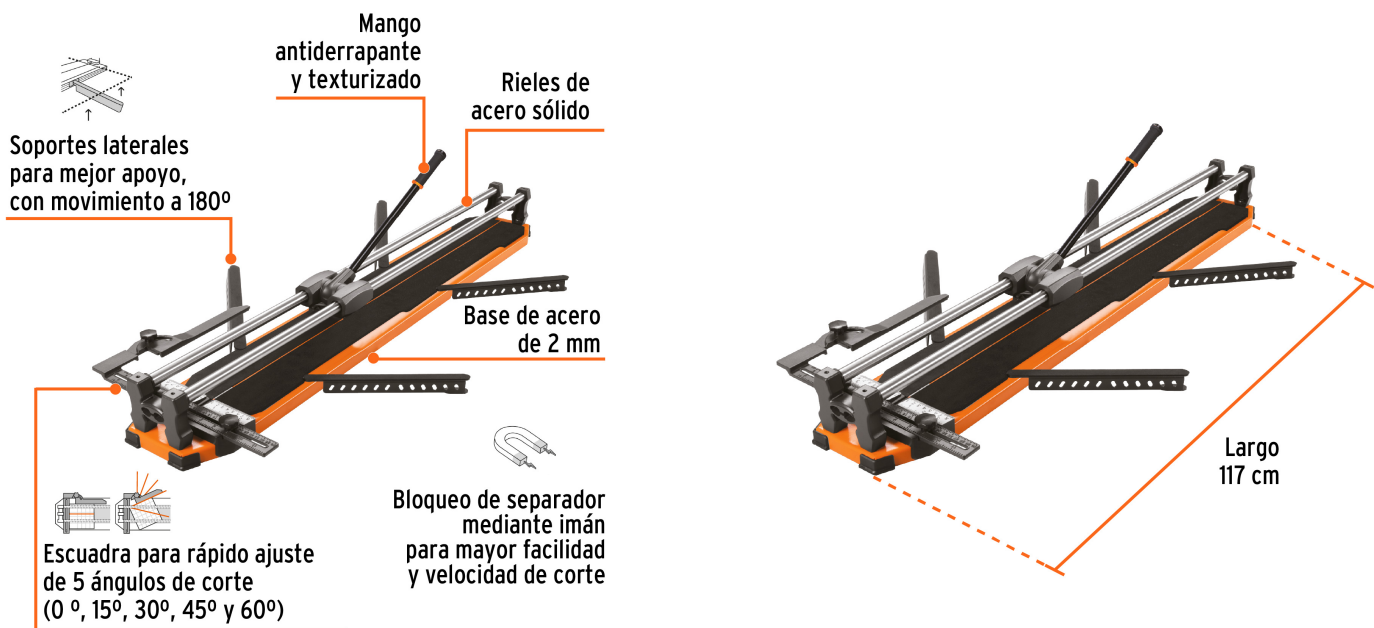

Especificaciones

Inner	1
Pallet	40

País de origen

Fabricado en China bajo las estrictas especificaciones de Truper

Refacciones y/o accesorios disponibles en catálogo (no incluidas)

Código	Clave	Descripción
101784	REP-100BX-RIE	Bases de repuesto para riel de cortador CAZ100BX, 2 pzas
101785	REP-100BX-COR	Corredera de repuesto para cortador de azulejo CAZ100BX

Imágenes complementarias