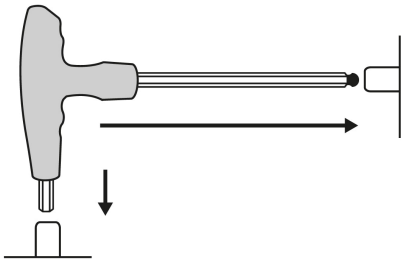

CÓDIGO: 100934 CLAVE: ALL-8TPX

Juego 8 llaves allen std extralargas mango T, punta de bola

- Fabricadas en acero al cromo vanadio 2x más resistente al desgaste
- Llaves dobles con barras corta y extralarga para fácil acceso a diferentes áreas de trabajo
- Mango T Comfort Grip que permite aplicar mayor torque en lugares de difícil acceso
- Estuche plástico empotrable
- Punta de bola

Certificaciones y garantías

- Exceden en promedio un 50% la norma en torque ASME B18.3

Especificaciones

Empaque individual	Blíster
Medidas	5/64", 3/32", 1/8", 5/32", 3/16", 1/4", 5/16" y 3/8"
Inner	4
Master	8

Mango T Comfort Grip que permite aplicar mayor torque en lugares de difícil acceso

Llaves dobles con barras corta y extralarga para fácil acceso a diferentes áreas de trabajo