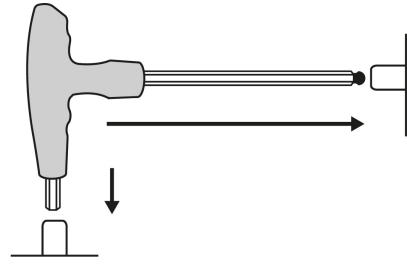

CÓDIGO: **100933** CLAVE: **ALL-8TMX**

Juego 8 llaves allen mm extralargas mango T, punta de bola

- Fabricadas en acero al cromo vanadio 2x más resistente al desgaste
- Llaves dobles con barras corta y extralarga para fácil acceso a diferentes áreas de trabajo
- Mango T Comfort Grip que permite aplicar mayor torque en lugares de difícil acceso
- Estuche plástico empotrable
- Punta de bola

Certificaciones y garantías

- Exceden en promedio un 50% la norma en torque ASME B18.3

Especificaciones

Empaque individual	Blíster
Medidas	2mm, 2.5mm, 3mm, 4mm, 5mm, 6mm, 8mm y 10mm
Inner	4
Master	8

**Mango T Comfort Grip
que permite aplicar mayor
torque en lugares de difícil acceso**

**Llaves dobles con barras corta
y extralarga para fácil acceso a
diferentes áreas de trabajo**