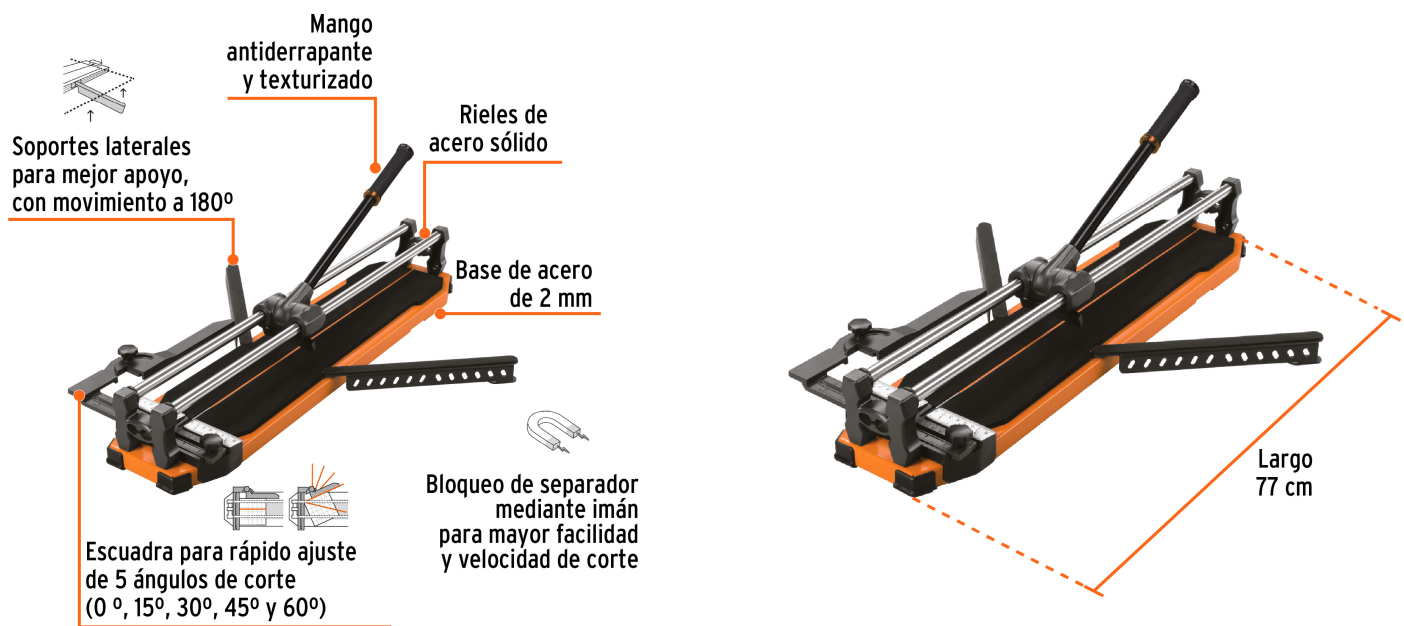

Especificaciones

Inner	1
Master	3
Pallet	36

País de origen

Fabricado en China bajo las estrictas especificaciones de Truper

Refacciones y/o accesorios disponibles en catálogo (no incluidas)

Código	Clave	Descripción
101782	REP-60BX-RIE	Bases de repuesto para riel de cortador CAZ60BX, 2 pzas
101783	REP-60BX-COR	Corredera de repuesto para cortador de azulejo CAZ60BX

Imágenes complementarias