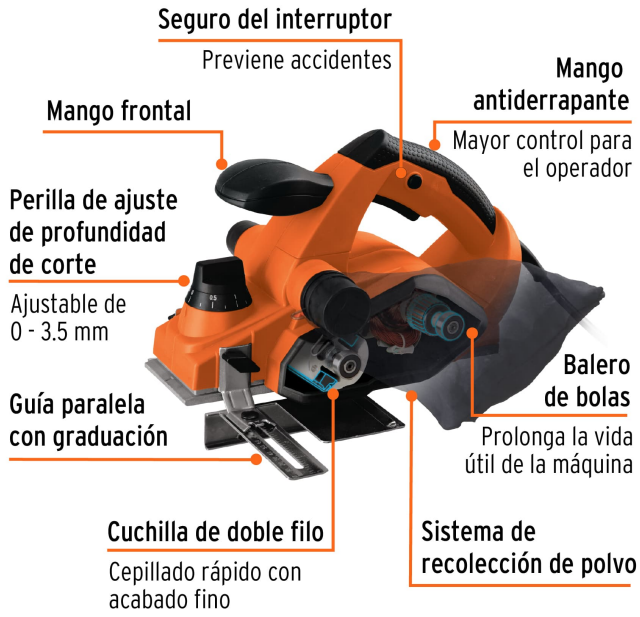

Imágenes complementarias

Incluyen guía metálica paralela graduada