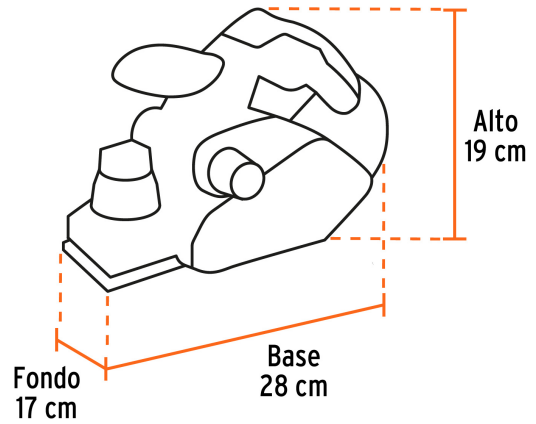

Imágenes complementarias

Incluyen guía metálica paralela graduada